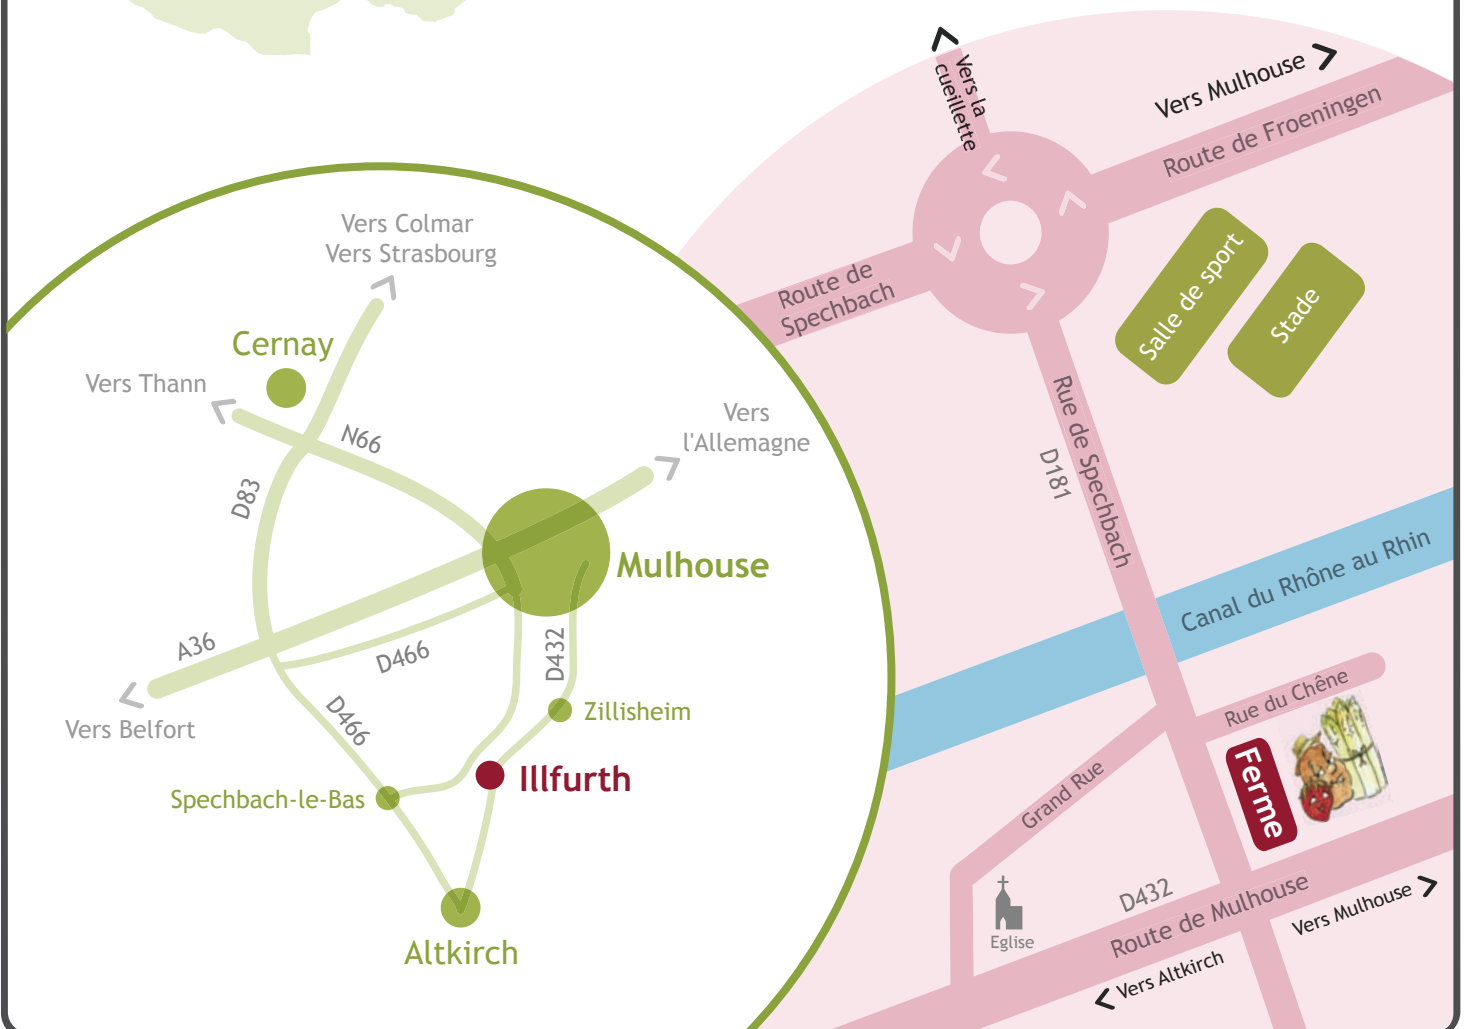

Ferme Boetsch-Wolf

Les vrais saveurs du potager

Plan d'accès à la Ferme

SCEA Boetsch-Wolf

Production de fruits et légumes fermiers
6, rue de Spechbach
68720 ILLFURTH

Tél : 03.89.25.47.98

www.fraises-asperges.fr